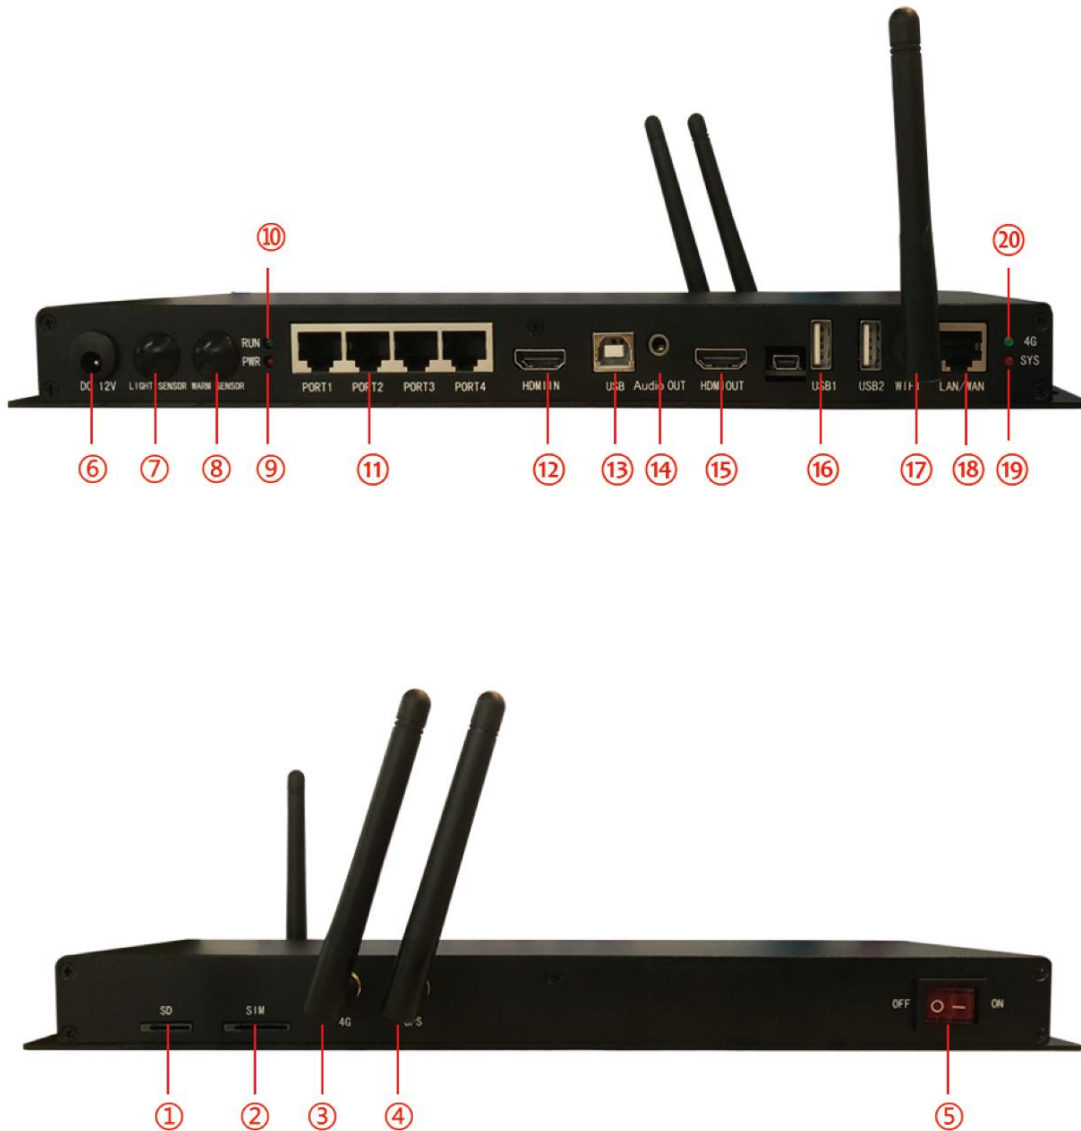

## 概述：

L6 是灵星雨推出的同异步播控系统，具有同步、异步播放功能。单机带载 260W 点。

### 外观:

①	电源开关按键	⑪	RJ45 (输出带屏) (4个)
②	SD 卡插口	⑫	HDMI 输入
③	SIM 卡插口	⑬	USB 控制口

④	GPS 天线	⑭	音频接口
⑤	4G 天线	⑮	HDMI 输出
⑥	12V 电源输入	⑯	USB 口 (插 U 盘) (2 个)
⑦	预留	⑰	WIFI 天线
⑧	预留	⑱	RJ45 (连接网络)
⑨	电源指示灯	⑲	安卓系统状态指示灯
⑩	运行指示灯	⑳	4G 状态指示灯