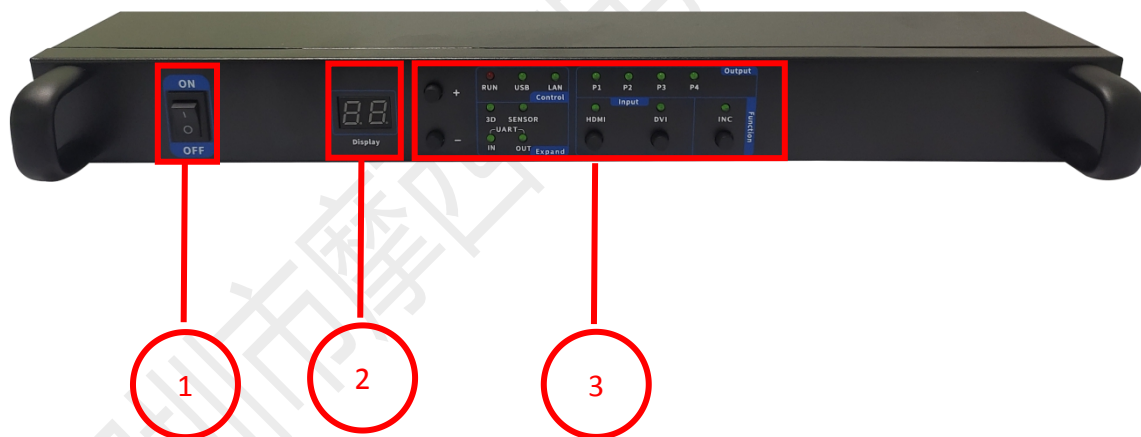

深圳市摩西尔电子有限公司

1 产品概述

产品简介

MTB400S 是摩西尔自主研发推出的一款基本款独立主控；带载高达 260 万像素点；具有强大的处理能力、超稳定性能及超高性价比。

产品特点

- 1 路 DVI 和 1 路 HDMI 视频信号输入，
- 1 路 AUDIO 音频输入，通过网线同步传输
- 4 路千兆网口输出，支持两上下、左右任意拼接
- 1 路 USB 接口通讯，可在同一台 PC 上级联多张发送卡控制
- 支持网口环路备份、双主控备份
- 支持多种预设分辨率：1024×768、1280×1024、1366×768、1600×1200、1920×1080、2048×1152、2560×960，并支持分辨率自定义功能
- 兼容 30HZ、50HZ、60HZ、120HZ 等多种帧频输入
- 支持 ST_EXT 扩展板实现级联亮度控制和自动亮度调节
- 支持上位机软件监控发送卡运行参数及状态
- 支持配置参数回读
- 支持千兆网误码率检测

应用场景

可广泛应用于小型租赁和简单固装 LED 显示领域。在酒店舞台、酒吧、电视台直播、户外广告项目等应用场景具有显著优势。

2 产品参数

基本参数

带载能力	单网口	65 万像素点
	整卡	260 万像素点
带载范围	宽	128—4096 像素点
	高	64—4096 像素点
偏移范围	宽	0—4095 像素点
	高	0—4095 像素点

硬件介绍

前面板

前面板说明		
编号	名称	说明
1	开关	主控供电开关
2	数码管显示	显示亮度值
3	状态指示灯及功能按键	显示设备运行状态及功能操作

后面板

后面板说明		
输入接口		
编号	名称	说明
2	Audio	3.5mm 音频输入接口
	DVI	DVI 视频信号输入接口
	HDMI	HDMI 视频信号输入接口
输出接口		
编号	名称	说明
3	千兆网口	<ul style="list-style-type: none"> ◆ P1-P4 为输出网口 1-网口 4 ◆ 单路网口最大带载为 65 万像素 ◆ 支持网口间环路备份
控制接口		
编号	名称	说明
1	USB (B 型)	B 型 USB 插座, 连接 PC 端软件通讯
	LAN	百兆网接口 (预留)
扩展接口		
编号	名称	说明
4	IN	串口通讯输入
	OUT	串口通讯输出
	3D	3D 收发器通讯接口
	SENSOR	光感传感器通讯接口
供电接口		
编号	名称	说明
5	交流电源接口	AC-100-240V-50/60HZ 交流电源接口

指示灯说明

指示灯	说明	
Output		
P1-P4	均匀闪烁	千兆网信号通讯正常。
	常亮	千兆网信号不通
Input		
DVI	常亮	DVI 信号输入正常
	常灭	无 DVI 信号输入
	按键	选择 DVI 输入
HDMI	常亮	DVI 信号输入正常
	常灭	无 DVI 信号输入
	按键	选择 HDMI 输入
Control		
USB	常亮	USB 线连接正常
	常灭	未连接 USB 线
LAN	常亮	百兆网连接正常
	常灭	百兆网未连接
Expand		
3D	常亮	3D 信号收发器连接正常
	常灭	3D 信号收发器未连接
SENSOR	常亮	光感传感器连接正常
	常灭	光感传感器未连接
IN	常亮	串口输入连接正常
	常灭	串口输入未连接
OUT	常亮	串口输出连接正常
	常灭	串口输出未连接