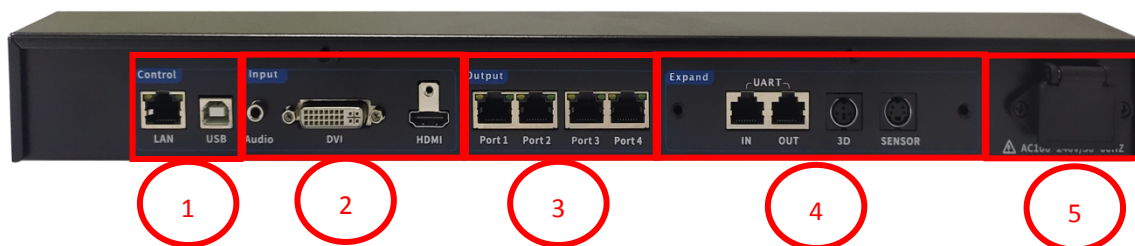

深圳市摩西尔电子有限公司

1 产品概述

产品简介

MTB400S 是摩西尔自主研发推出的一款基本款独立主控；带载高达 260 万像素点；具有强大的处理能力、超稳定性能及超高性价比。

产品特点

- 1 路 DVI 和 1 路 HDMI 视频信号输入，
- 1 路 AUDIO 音频输入，通过网线同步传输
- 4 路千兆网口输出，支持两上下、左右任意拼接
- 1 路 USB 接口通讯，可在同一台 PC 上级联多张发送卡控制
- 支持网口环路备份、双主控备份
- 支持多种预设分辨率：1024×768、1280×1024、1366×768、1600×1200、1920×1080、2048×1152、2560×960，并支持分辨率自定义功能
- 兼容 30HZ、50HZ、60HZ、120HZ 等多种帧频输入
- 支持 ST_EXT 扩展板实现级联亮度控制和自动亮度调节
- 支持上位机软件监控发送卡运行参数及状态
- 支持配置参数回读
- 支持千兆网误码率检测

应用场景

可广泛应用于小型租赁和简单固装 LED 显示领域。在酒店舞台、酒吧、电视台直播、户外广告项目等应用场景具有显著优势。

2 产品参数

基本参数

带载能力	单网口	65 万像素点
	整卡	260 万像素点
带载范围	宽	128—4096 像素点
	高	64—4096 像素点
偏移范围	宽	0—4095 像素点
	高	0—4095 像素点

硬件介绍

前面板

前面板说明		
编号	名称	说明
1	开关	主控供电开关
2	数码管显示	显示亮度值
3	状态指示灯及功能按键	显示设备运行状态及功能操作

后面板

后面板说明		
输入接口		
编号	名称	说明
2	Audio	3.5mm 音频输入接口
	DVI	DVI 视频信号输入接口
	HDMI	HDMI 视频信号输入接口
输出接口		
编号	名称	说明
3	千兆网口	<ul style="list-style-type: none"> ◆ P1-P4 为输出网口 1-网口 4 ◆ 单路网口最大带载为 65 万像素 ◆ 支持网口间环路备份
控制接口		
编号	名称	说明
1	USB (B 型)	B 型 USB 插座, 连接 PC 端软件通讯
	LAN	百兆网接口 (预留)
扩展接口		
编号	名称	说明
4	IN	串口通讯输入
	OUT	串口通讯输出
	3D	3D 收发器通讯接口
	SENSOR	光感传感器通讯接口
供电接口		
编号	名称	说明
5	交流电源接口	AC-100-240V-50/60HZ 交流电源接口

指示灯说明

指示灯	说明	
Output		
P1-P4	均匀闪烁	千兆网信号通讯正常。
	常亮	千兆网信号不通
Input		
DVI	常亮	DVI 信号输入正常
	常灭	无 DVI 信号输入
	按键	选择 DVI 输入
HDMI	常亮	DVI 信号输入正常
	常灭	无 DVI 信号输入
	按键	选择 HDMI 输入
Control		
USB	常亮	USB 线连接正常
	常灭	未连接 USB 线
LAN	常亮	百兆网连接正常
	常灭	百兆网未连接
Expand		
3D	常亮	3D 信号收发器连接正常
	常灭	3D 信号收发器未连接
SENSOR	常亮	光感传感器连接正常
	常灭	光感传感器未连接
IN	常亮	串口输入连接正常
	常灭	串口输入未连接
OUT	常亮	串口输出连接正常
	常灭	串口输出未连接