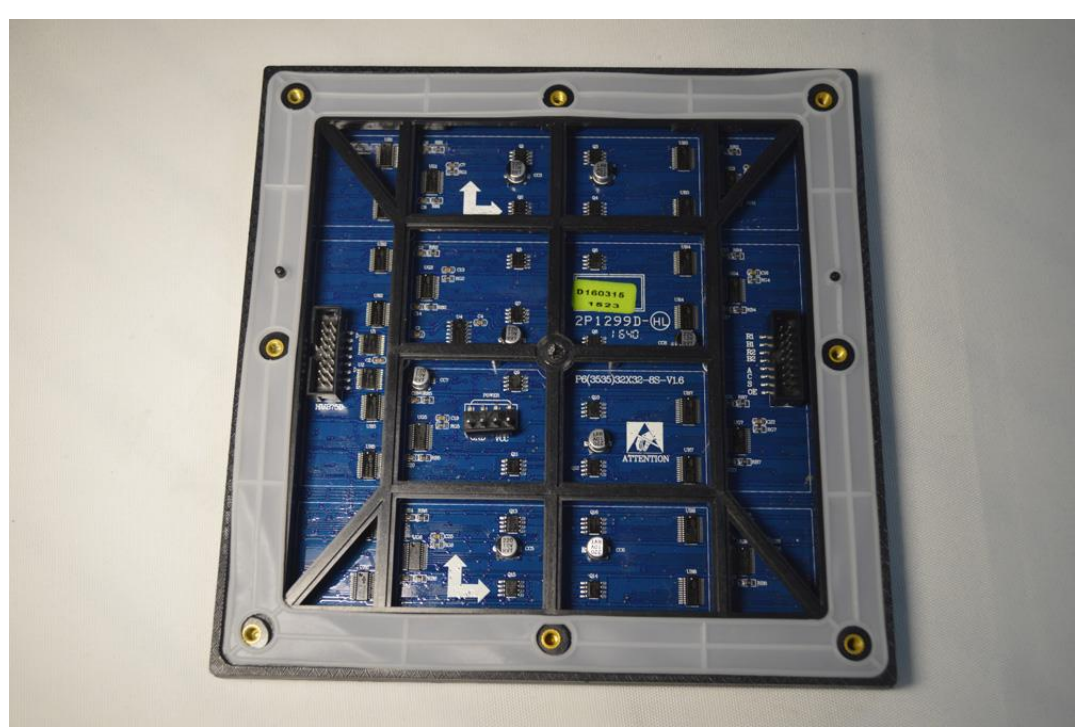

## P6 Outdoor 1/8 Scan SMD3535 768x768mm LED Display

Model No.: **P6-O8S-SMD3535-32x32-L768xH768**

### LED Lamp Specification

Color	Package	Intensity	Viewing Angle	Wavelength	Testing Conditions
Red	SMD3535	800-1100mcd	120°	620-625nm	25°C,20mA
Green		1600-2250mcd	120°	515-530nm	25°C,20mA
Blue		350-500mcd	120°	465-475nm	25°C,20mA

### Module Photo

### Module Parameter

Pixel Pitch	6mm
Pixel Configuration	SMD3535
Density	27,778 pixels/m <sup>2</sup>
Module Resolution	32pixel(L) * 32pixel(H)
Module Dimension	192mm(L) * 192mm(H) * 25mm(D)
Driving Mode	Constant current, 1/8 duty
Module Mask	Pure black mask---high contrast screen